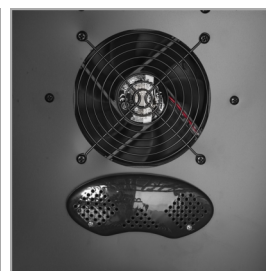

Filtre à charbon inclus