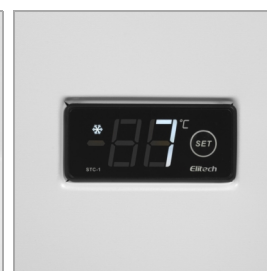

Thermostat /
thermomètre