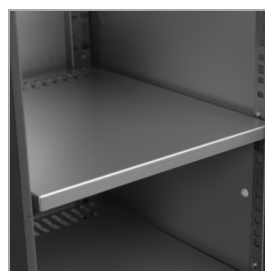

Il est possible de placer cette section d'arrière-bar neutre ou non réfrigérée à porte pleine du côté gauche du meuble d'arrière-bar SCL Combi-Line, afin de constituer un ensemble de bar professionnel et efficace. Elle comporte deux étagères et présente la même finition que le reste de la gamme Serrco SCL Combi-Line.

L'arrière-bar non réfrigéré est à la température ambiante, il est parfait pour stocker du café, des tasses, des pailles, ou tout ce que vous devez avoir à portée de main sans nécessiter d'être réfrigéré. Étant donné que le meuble est généralement installé sous un évier, il est muni d'un trou sur le dessus pour faciliter son installation.

En plus du module à une porte et deux étagères, nous proposons une section neutre avec un tiroir à café et une porte pleine (voir SCL-DD), ainsi qu'une version avec un tiroir permettant de cacher une poubelle.

Tablettes ajustables

Poignée intégrée